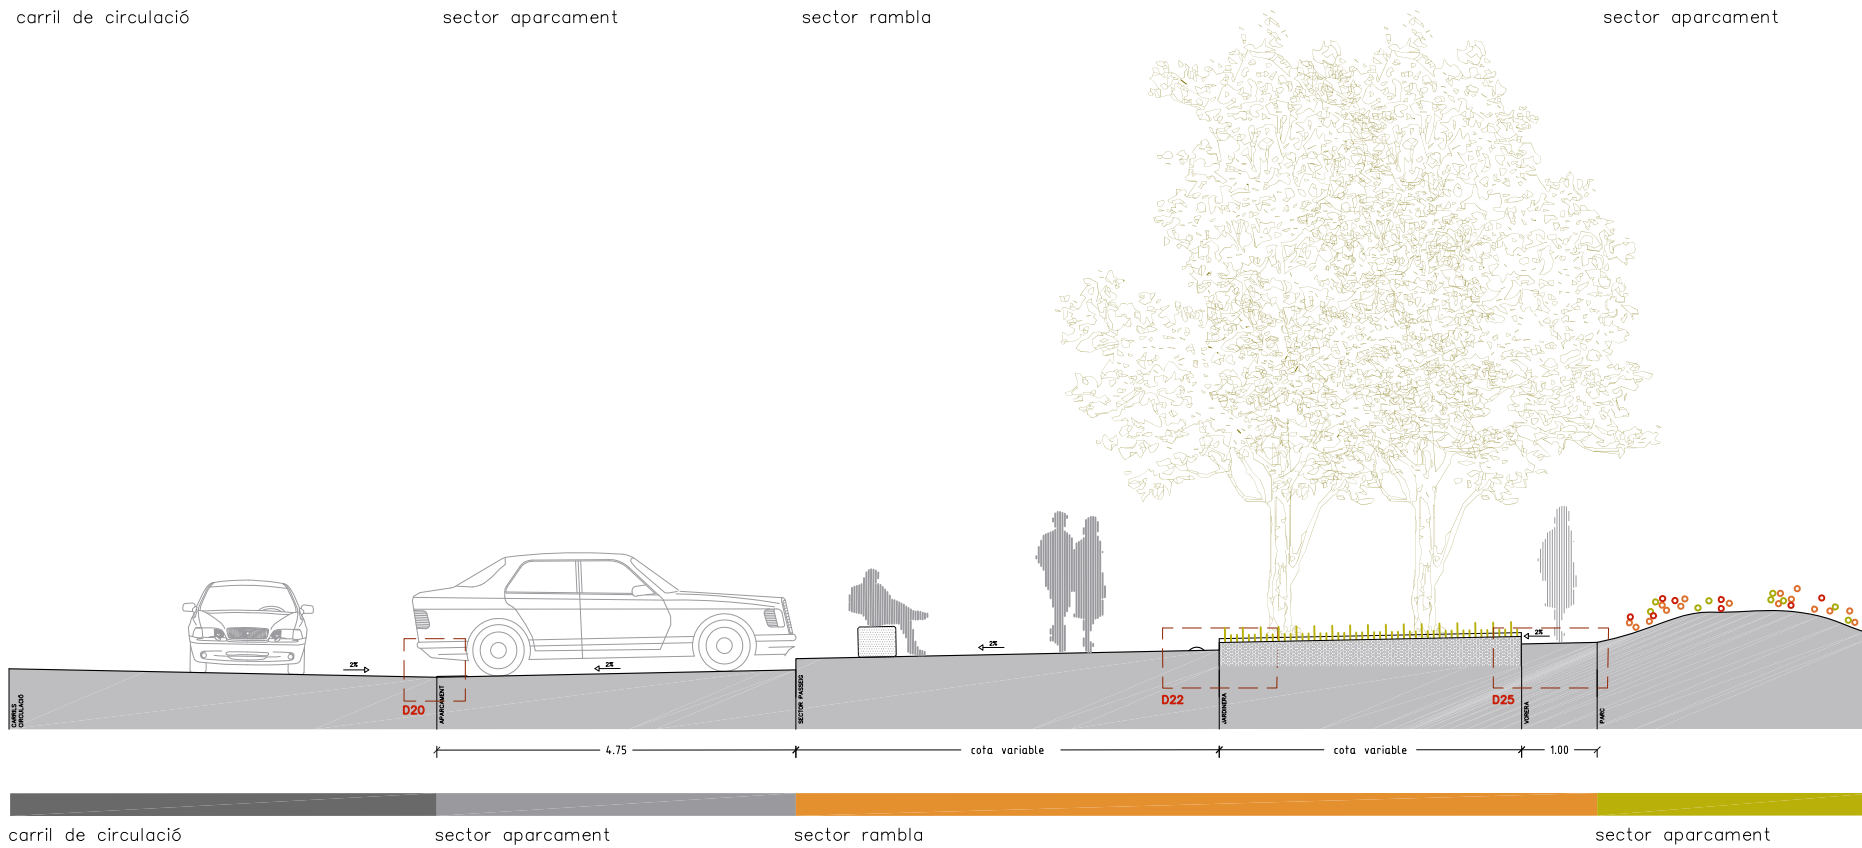

SECCIONS TRANSVERSALS

carril de circulació      sector aparcament      sector rambla      sector aparcament      carril de circulació

carril de circulació      sector aparcament      sector rambla      sector aparcament

carril de circulació      sector aparcament      sector rambla      camí d'accés a ramblas

PARC CAMÍ DE LA COMA  
NOU PARC-APARCAMENT NÀSTIC F.C.

<p>ARQUITECTE</p>	<p>AJUNTAMENT DE TARRAGONA</p>
<p>PROJECTE EXECUTIU      FEBRER 2010</p>	
<p>URBANITZACIÓ UD4-RAMBLES SECCIONS</p>	<p>NDA: PLANOL U 0 4 E F I</p>