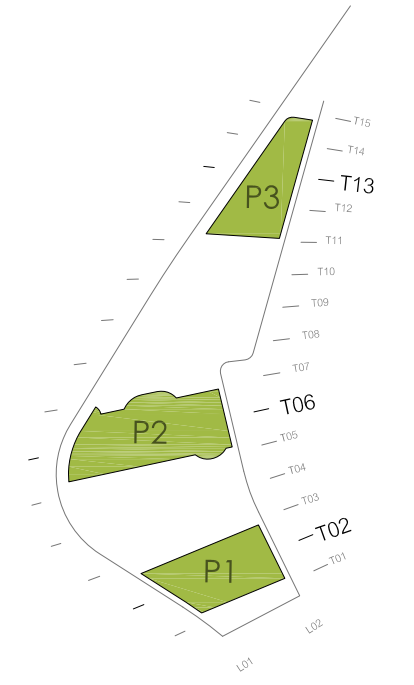

SECCIONS TRANSVERSALS

carril de circulació      sector aparcament      sector rambla      sector aparcament      carril de circulació

carril de circulació      sector aparcament      sector rambla      sector aparcament

DETALL ESCOCELL

DETALL 21

DETALL 22

PARC CAMÍ DE LA COMA  
NOU PARC-APARCAMENT NÀSTIC F.C.

 <b>ARQUITECTE</b>	 <b>AJUNTAMENT DE TARRAGONA</b>		
			ESCALA: DIN A1 1/100 DIN A3 1/200
PROJECTE EXECUTIU		FEBRER 2010	
URBANITZACIÓ UDA-RAMBLLES DETALLS		NDA: PLANOL U 0 4 F F 1	

**PARC CAMÍ DE LA COMA**  
 NOU PARC-APARCAMENT NÀSTIC F.C.

	
	ESCALA: DIN A1 1/500 DIN A3 1/1000
PROJECTE EXECUTIU	FEBRER 2010
URBANITZACIÓ U03-PARCS PLANTA EXPLICATIVA	NDA: PLANOL U 0 5 A F I

VEGETACIÓ ÀRBRES		
	CHOPO LOMBARDO	arbre alineació aparcament
	ALAMO BLANCO	arbre delimitador zones arbre fulla caducal
	GINKO BILOBA ABEDUL	arbre d'ombra per a zones d'estancia -rambles- arbre de tronc multiple arbre fulla caduca
	PINO	arbre ornamental
	CIPRÉS COMN	arbre ornamental
	PRUNUS CERACIFERA	arbre d'ombra per zones de picknic
VEGETACIÓ ÀRBUSTIVA		
	LAVÀNDULA	planta aromatica
	ROMERO	planta aromatica
	FESTUCA AZUL	planta
	BOJ ARBUST	