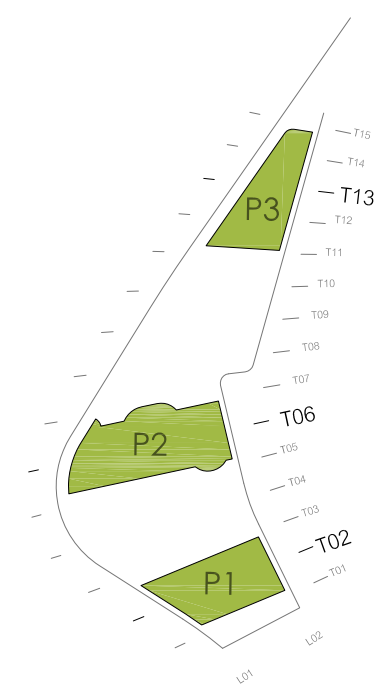

SECCIONS TRANSVERSALS

carril de circulació      sector aparcament      sector rambla      sector aparcament      carril de circulació

carril de circulació      sector aparcament      sector rambla      sector aparcament

DETALL ESCOCELL

DETALL 21

DETALL 22

PARC CAMÍ DE LA COMA  
NOU PARC-APARCAMENT NÀSTIC F.C.

 <b>ARQUITECTE</b>	 <b>AJUNTAMENT DE TARRAGONA</b>		
			ESCALA: DIN A1 1/100 DIN A3 1/200
PROJECTE EXECUTIU		FEBRER 2010	
URBANITZACIÓ UDA-RAMBLLES DETALLS		NDA: PLANOL U 0 4 F F 1	

**PARC CAMÍ DE LA COMA**  
 NOU PARC-APARCAMENT NÀSTIC F.C.

	
	ESCALA: DIN A1 1/500 DIN A3 1/1000
PROJECTE EXECUTIU	FEBRER 2010
URBANITZACIÓ U03-PARCS PLANTA EXPLICATIVA	NDA: PLANOL U 0 5 A F I

VEGETACIÓ ÀRBRES		
	CHOPO LOMBARDO	arbre alineació aparcament
	ALAMO BLANCO	arbre delimitador zones arbre fulla caducal
	GINKO BILOBA ABEDUL	arbre d'ombra per a zones d'estancia -rambles- arbre de tronc multiple arbre fulla caduca
	PINO	arbre ornamental
	CIPRÉS COMN	arbre ornamental
	PRUNUS CERACIFERA	arbre d'ombra per zones de picknic
VEGETACIÓ ÀRBUSTIVA		
	LAVÀNDULA	planta aromatica
	ROMERO	planta aromatica
	FESTUCA AZUL	planta
	BOJ ARBUST	

**PARC CAMÍ DE LA COMA**  
NOU PARC-APARCAMENT NÀSTIC F.C.

<b>ARQUITECTE</b>	<b>AJUNTAMENT DE TARRAGONA</b>
	ESCALA : DIN A1 1/250 DIN A3 1/500
PROJECTE EXECUTIU      FEBRER 2010	
URBANITZACIÓ U05-PARCS PLANTES GENERALS	NDA: PLANOL <b>U 0 5 B F 1</b>