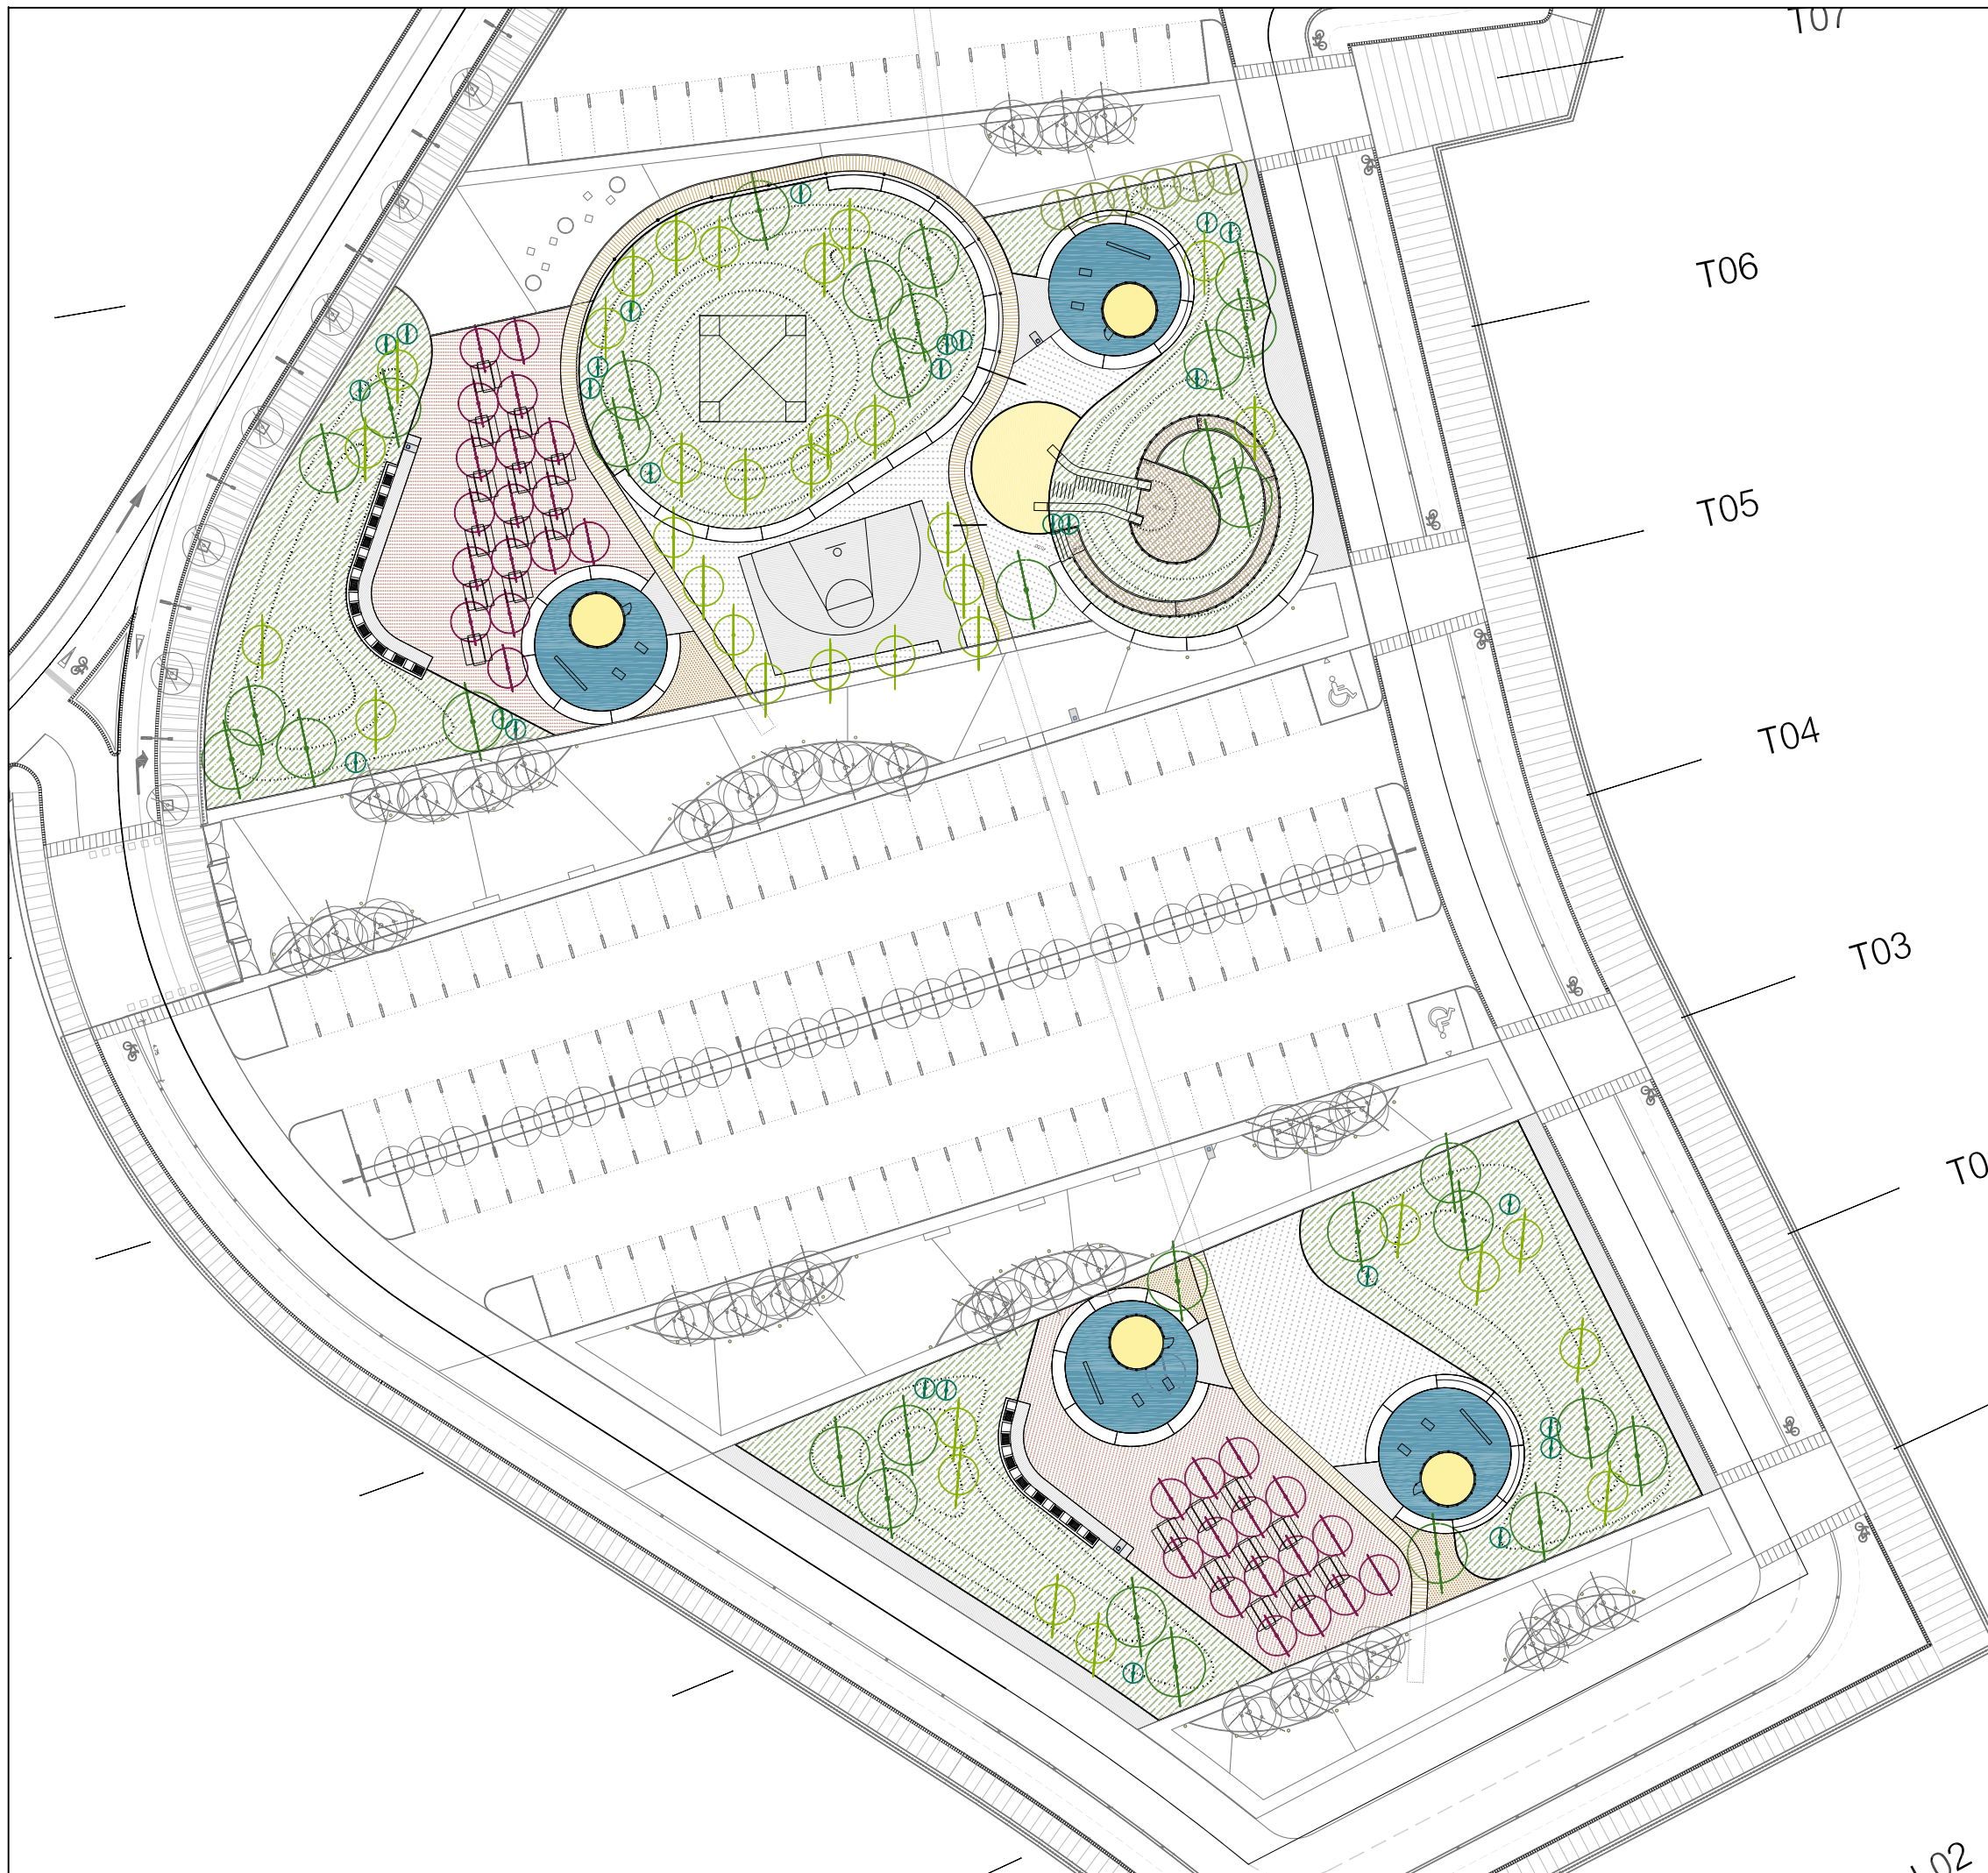

**PARC CAMÍ DE LA COMA**  
 NOU PARC-APARCAMENT NÀSTIC F.C.

	
	ESCALA: DIN A1 1/500 DIN A3 1/1000
PROJECTE EXECUTIU	FEBRER 2010
URBANITZACIÓ U03-PARCS PLANTA EXPLICATIVA	NDA: PLANOL U 0 5 A F I

VEGETACIÓ ÀRBRES		
	CHOPO LOMBARDO	arbre alineació aparcament
	ALAMO BLANCO	arbre delimitador zones arbre fulla caducal
	GINKO BILOBA ABEDUL	arbre d'ombra per a zones d'estancia -rambles- arbre de tronc multiple arbre fulla caduca
	PINO	arbre ornamental
	CIPRÉS COMN	arbre ornamental
	PRUNUS CERACIFERA	arbre d'ombra per zones de picknic
VEGETACIÓ ÀRBUSTIVA		
	LAVÀNDULA	planta aromatica
	ROMERO	planta aromatica
	FESTUCA AZUL	planta
	BOJ ARBUST	

**PARC CAMÍ DE LA COMA**  
NOU PARC-APARCAMENT NÀSTIC F.C.

<b>ARQUITECTE</b>	<b>AJUNTAMENT DE TARRAGONA</b>
	ESCALA : DIN A1 1/250 DIN A3 1/500
PROJECTE EXECUTIU      FEBRER 2010	
URBANITZACIÓ U05-PARCS PLANTES GENERALS	NDA: PLANOL <b>U 0 5 B F 1</b>

VEGETACIÓ ARBRES		
	CHOPO LOMBARDO	arbre alineació aparcament
	ALAMO BLANCO	arbre delimitador zones arbre fulla caduca
	GINKGO BILOBA	arbre d'ombra per a zones d'estancia
	ABEDUL	-rambles- arbre de tronc multiple arbre fulla caduca
	PINO	arbre ornamental
	CIPRÉS COMÚN	arbre ornamental
	PRUNUS CERACIFERA	arbre d'ombra per zones de picknic
VEGETACIÓ ARBUSTIVA		
	LAVÀNDULA	planta aromatica
	ROMERO	planta aromatica
	FESTUCA AZUL	planta
	BOJ ARBUST	