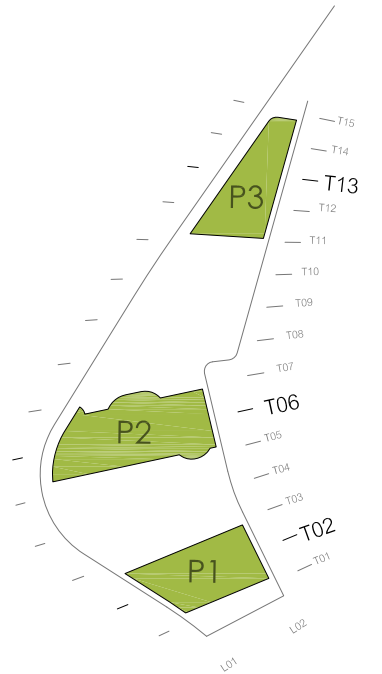

PARC CAMÍ DE LA COMA
NOU PARC-APARCAMENT NÀSTIC F.C.

	ARQUITECTE		AJUNTAMENT DE TARRAGONA
		ESCALA: DIN A1 1/250 DIN A3 1/500	
PROJECTE EXECUTIU		FEBRER 2010	
URBANITZACIÓ U03-PARCS PLANTES GENERALS		NOM: PLANOL U 0 5 B F 2