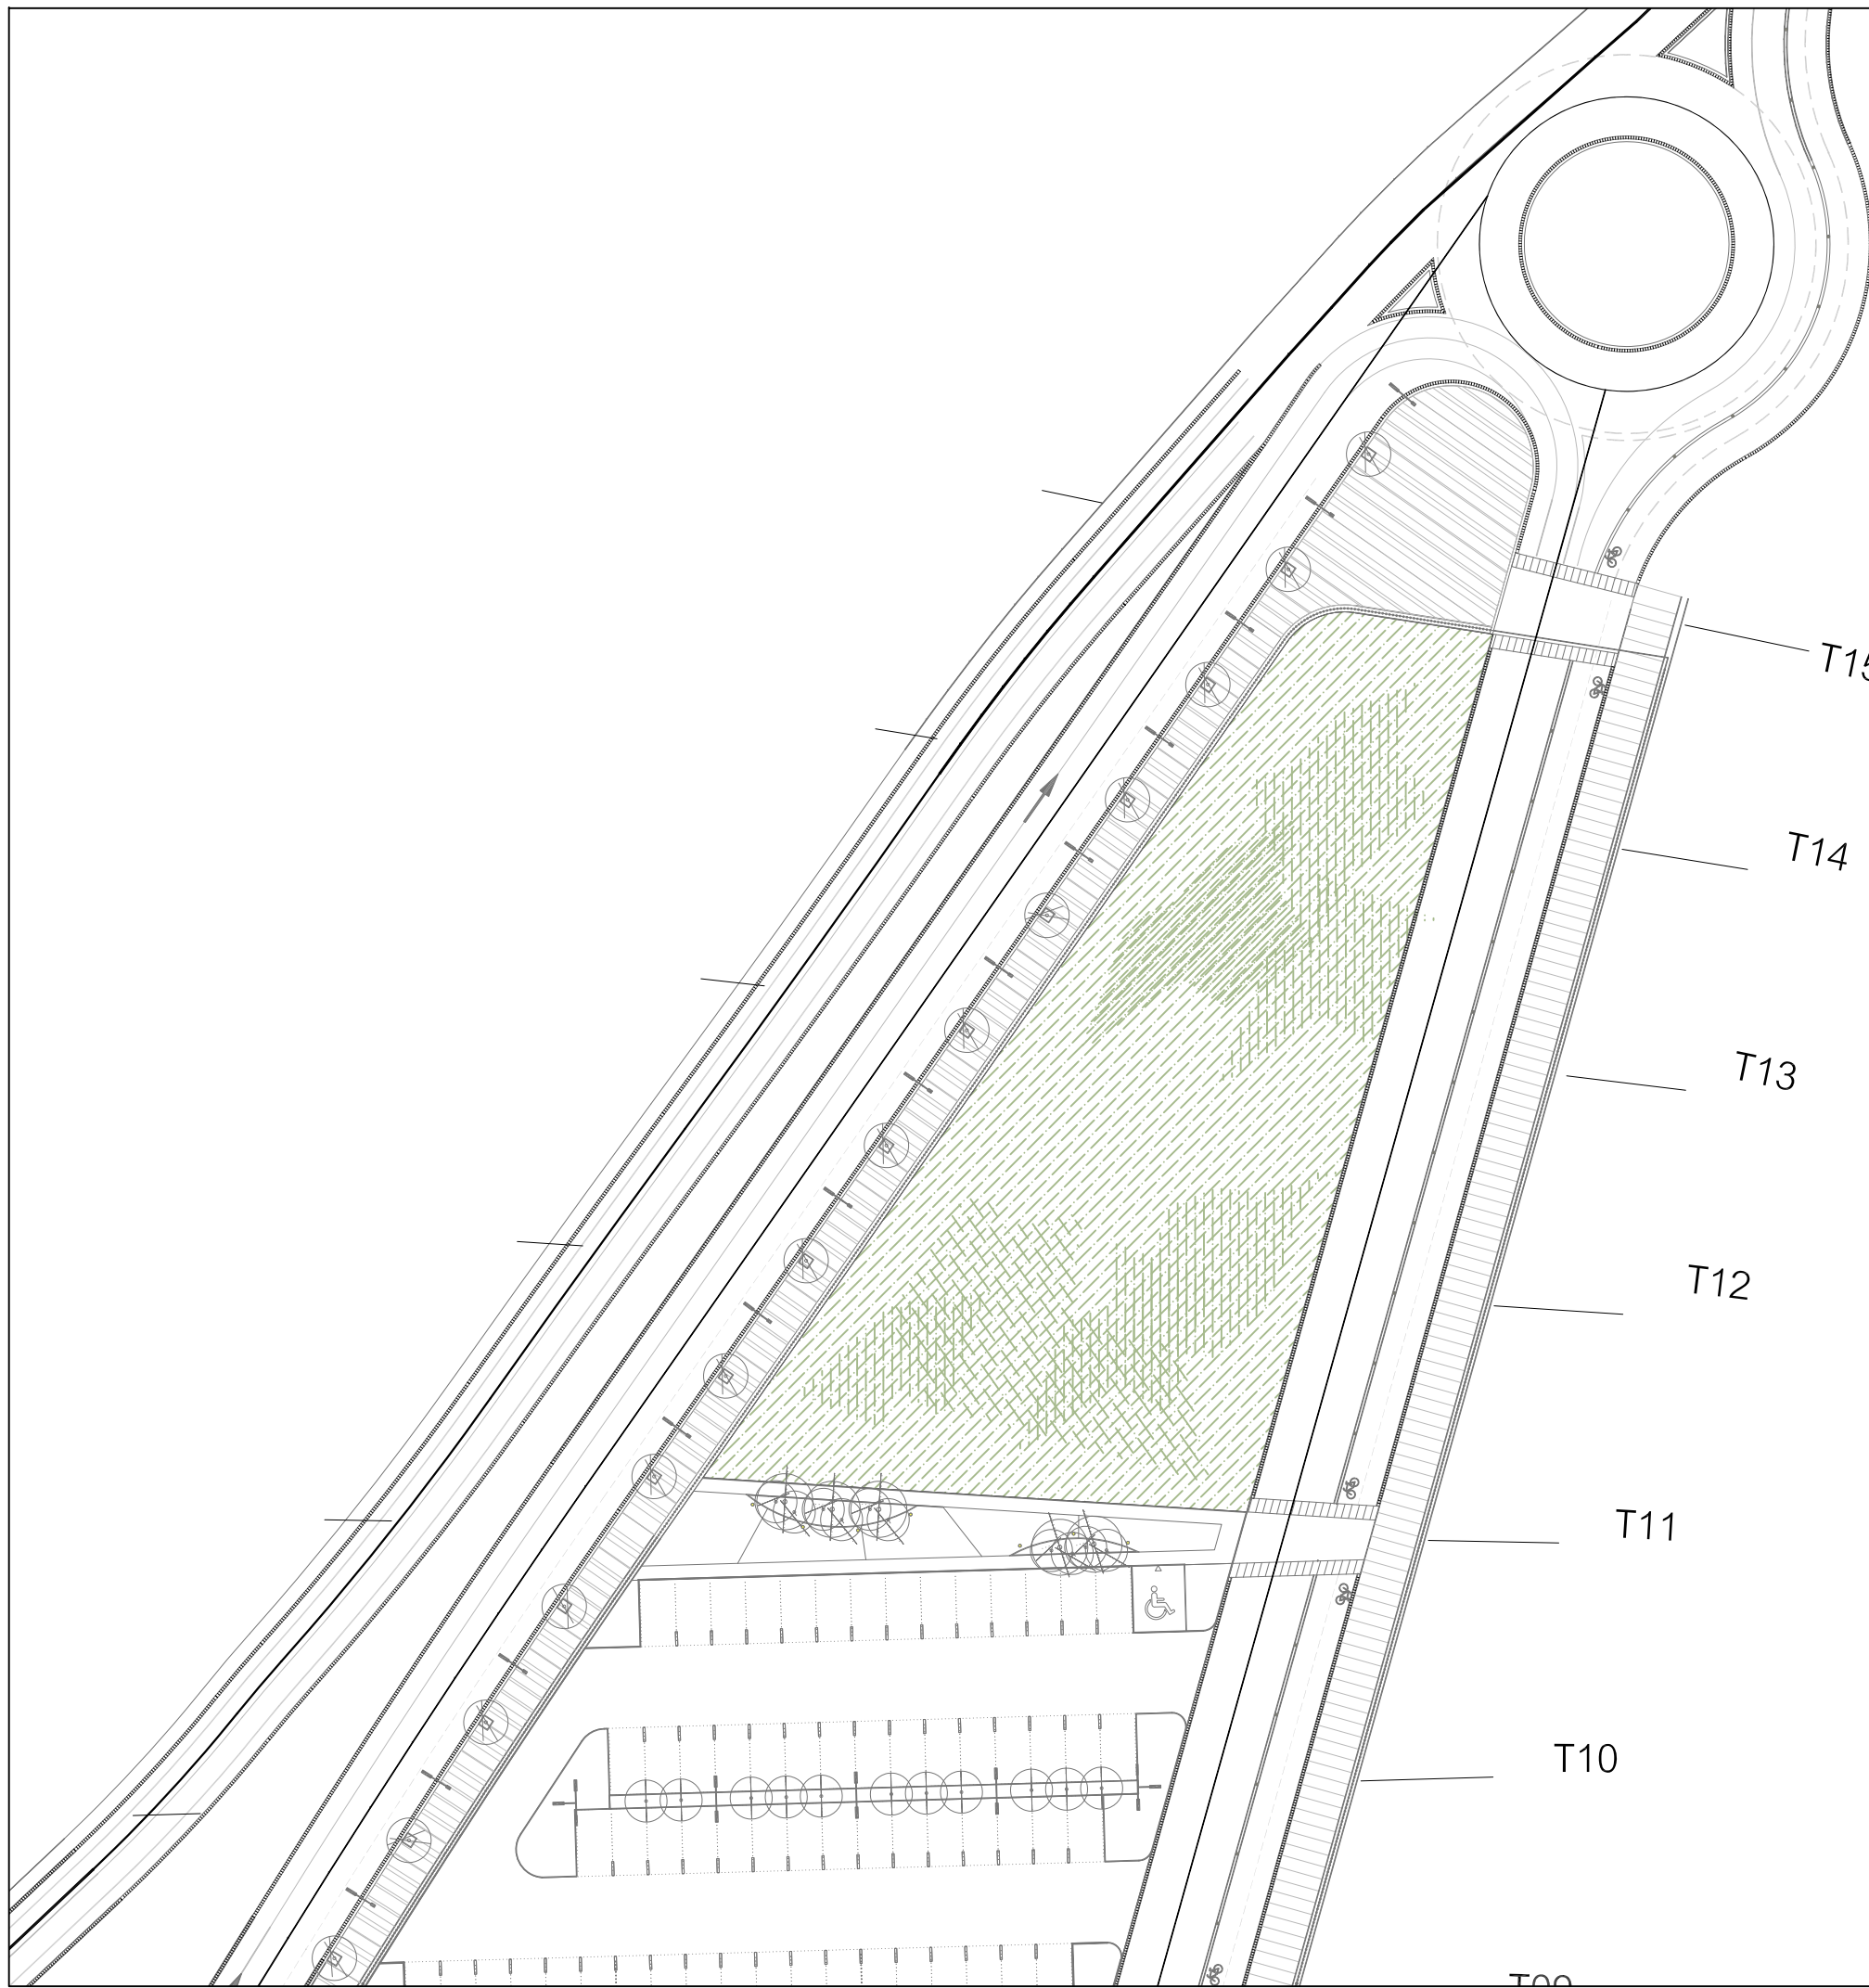

**PARC CAMÍ DE LA COMA**  
 NOU PARC-APARCAMENT NÀSTIC F.C.

	
	ESCALA: DIN A1 1/500 DIN A3 1/1000
PROJECTE EXECUTIU	FEBRER 2010
URBANITZACIÓ U03-PARCS PLANTA EXPLICATIVA	NDA: PLANOL U 0 5 A F I

VEGETACIÓ ÀRBRES		
	CHOPO LOMBARDO	arbre alineació aparcament
	ALAMO BLANCO	arbre delimitador zones arbre fulla caducal
	GINKO BILOBA ABEDUL	arbre d'ombra per a zones d'estancia -rambles- arbre de tronc multiple arbre fulla caduca
	PINO	arbre ornamental
	CIPRÉS COMN	arbre ornamental
	PRUNUS CERACIFERA	arbre d'ombra per zones de picknic
VEGETACIÓ ÀRBUSTIVA		
	LAVÀNDULA	planta aromatica
	ROMERO	planta aromatica
	FESTUCA AZUL	planta
	BOJ ARBUST	